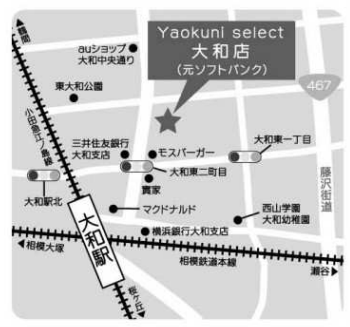

●広告の商品は豊富に取り揃えましたが、品切れ際はご容赦ください。表示価格は税抜価格となります。写真はイメージです。

YaokuniSelect 大和店

営業時間 10時~20時

神奈川県大和市大和東3-1-6
JMビル1F

☎046-205-5663

HP <http://yaokuni.com>

LINE@お友達
募集中!

地方発送 承ります